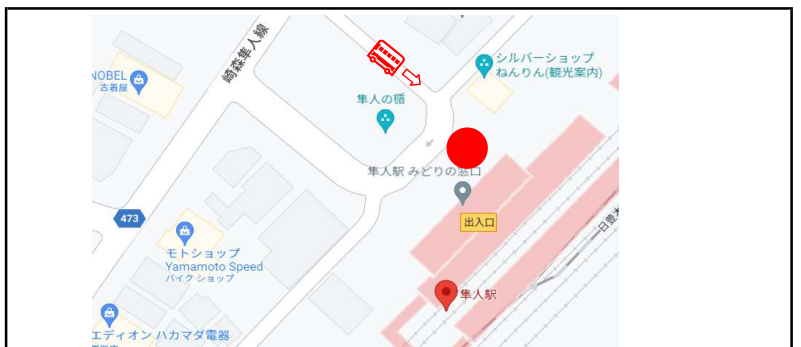

中学校	
時間	
乗車場所	

↓

中学校	
時間	
乗車場所	

会場着 **8:20** **【加治木：加治木町福祉センター】**

注意事項	①出発時刻の5分前に集合してください。
	②帰りのバスは14時30分予定です。
	③交通量の関係で出発時刻が多少ずれることがありますので、ご了承ください。

No.	乗車中学校
34	霧島中
	日当山中
	隼人中

【 運 行 表 】

中学校	霧島中
時間	7:00
乗車場所	正門前

中学校	日当山中
時間	7:25
乗車場所	正門前

中学校	隼人中
時間	7:40
乗車場所	隼人駅

中学校	
時間	
乗車場所	

会場着

8:20

【加治木：加治木町福祉センター】

注意事項	①出発時刻の5分前に集合してください。
	②帰りのバスは14時30分予定です。
	③交通量の関係で出発時刻が多少ずれることがありますので、ご了承ください。

当日の送迎バス(乗用車)イメージ

※バスは変更になる可能性があります。

No.	乗車中学校
35	国分南中
	舞鶴中
	国分中

【 運 行 表 】

中学校	国分南中
時間	7:20
乗車場所	国分南中武道館前

中学校	舞鶴中
時間	7:30
乗車場所	テニスコート側通用門

中学校	国分中
時間	7:40
乗車場所	運動公園第2駐車場

中学校	
時間	
乗車場所	

会場着 **8:20** 【加治木：加治木町福祉センター】