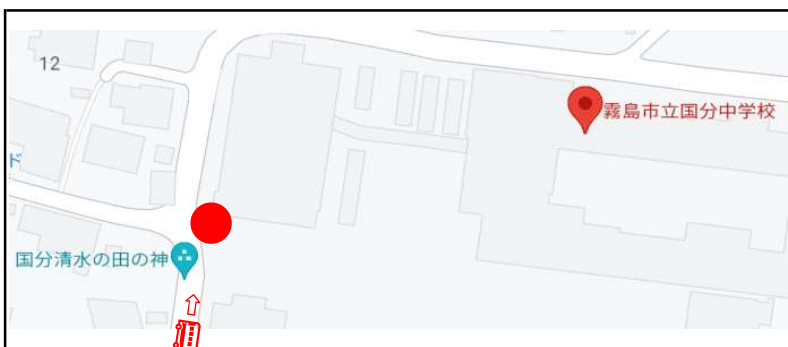

No.	乗車中学校
35	国分南中
	舞鶴中
	国分中

【 運 行 表 】

中学校	国分南中
時間	7:20
乗車場所	国分南中武道館前

中学校	舞鶴中
時間	7:30
乗車場所	テニスコート側通用門

中学校	国分中
時間	7:40
乗車場所	運動公園第2駐車場

中学校	
時間	
乗車場所	

会場着 **8:20** 【加治木：加治木町福祉センター】

注意事項	①出発時刻の5分前に集合してください。
	②帰りのバスは14時30分予定です。
	③交通量の関係で出発時刻が多少ずれることがありますので、ご了承ください。

※バスは変更になる可能性があります。