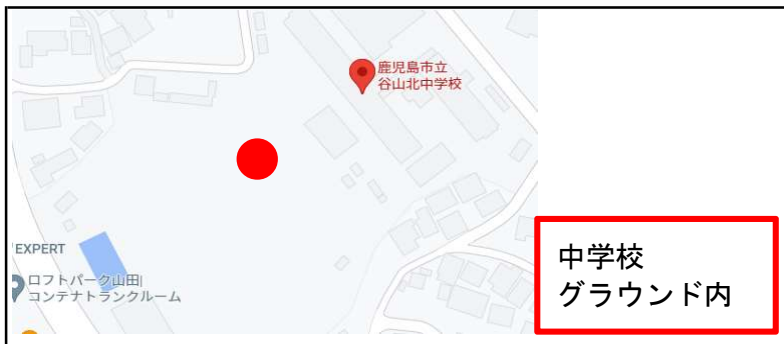

会場着 **8:20** **【本校会場】**

注意事項	①出発時刻の5分前に集合してください。
	②帰りのバスは14時30分予定です。
	③交通量の関係で出発時刻が多少ずれることがありますので、ご了承ください。

No.	乗車中学校
18	谷山北中

※バスは変更になる可能性があります。

【 運 行 表 】

中学校	谷山北中
時間	7:35
乗車場所	北中グラウンド

中学校	
時間	
乗車場所	

中学校	
時間	
乗車場所	

中学校	
時間	
乗車場所	

会場着 **8:20** **【本校会場】**

注意事項	①出発時刻の5分前に集合してください。
	②帰りのバスは14時30分予定です。
	③交通量の関係で出発時刻が多少ずれることがありますので、ご了承ください。

No.	乗車中学校
19	郡山中
	緑丘中

※バスは変更になる可能性があります。

【 運 行 表 】

中学校	郡山中
時間	7:00
乗車場所	正門前

中学校	緑丘中
時間	7:30
乗車場所	正門前